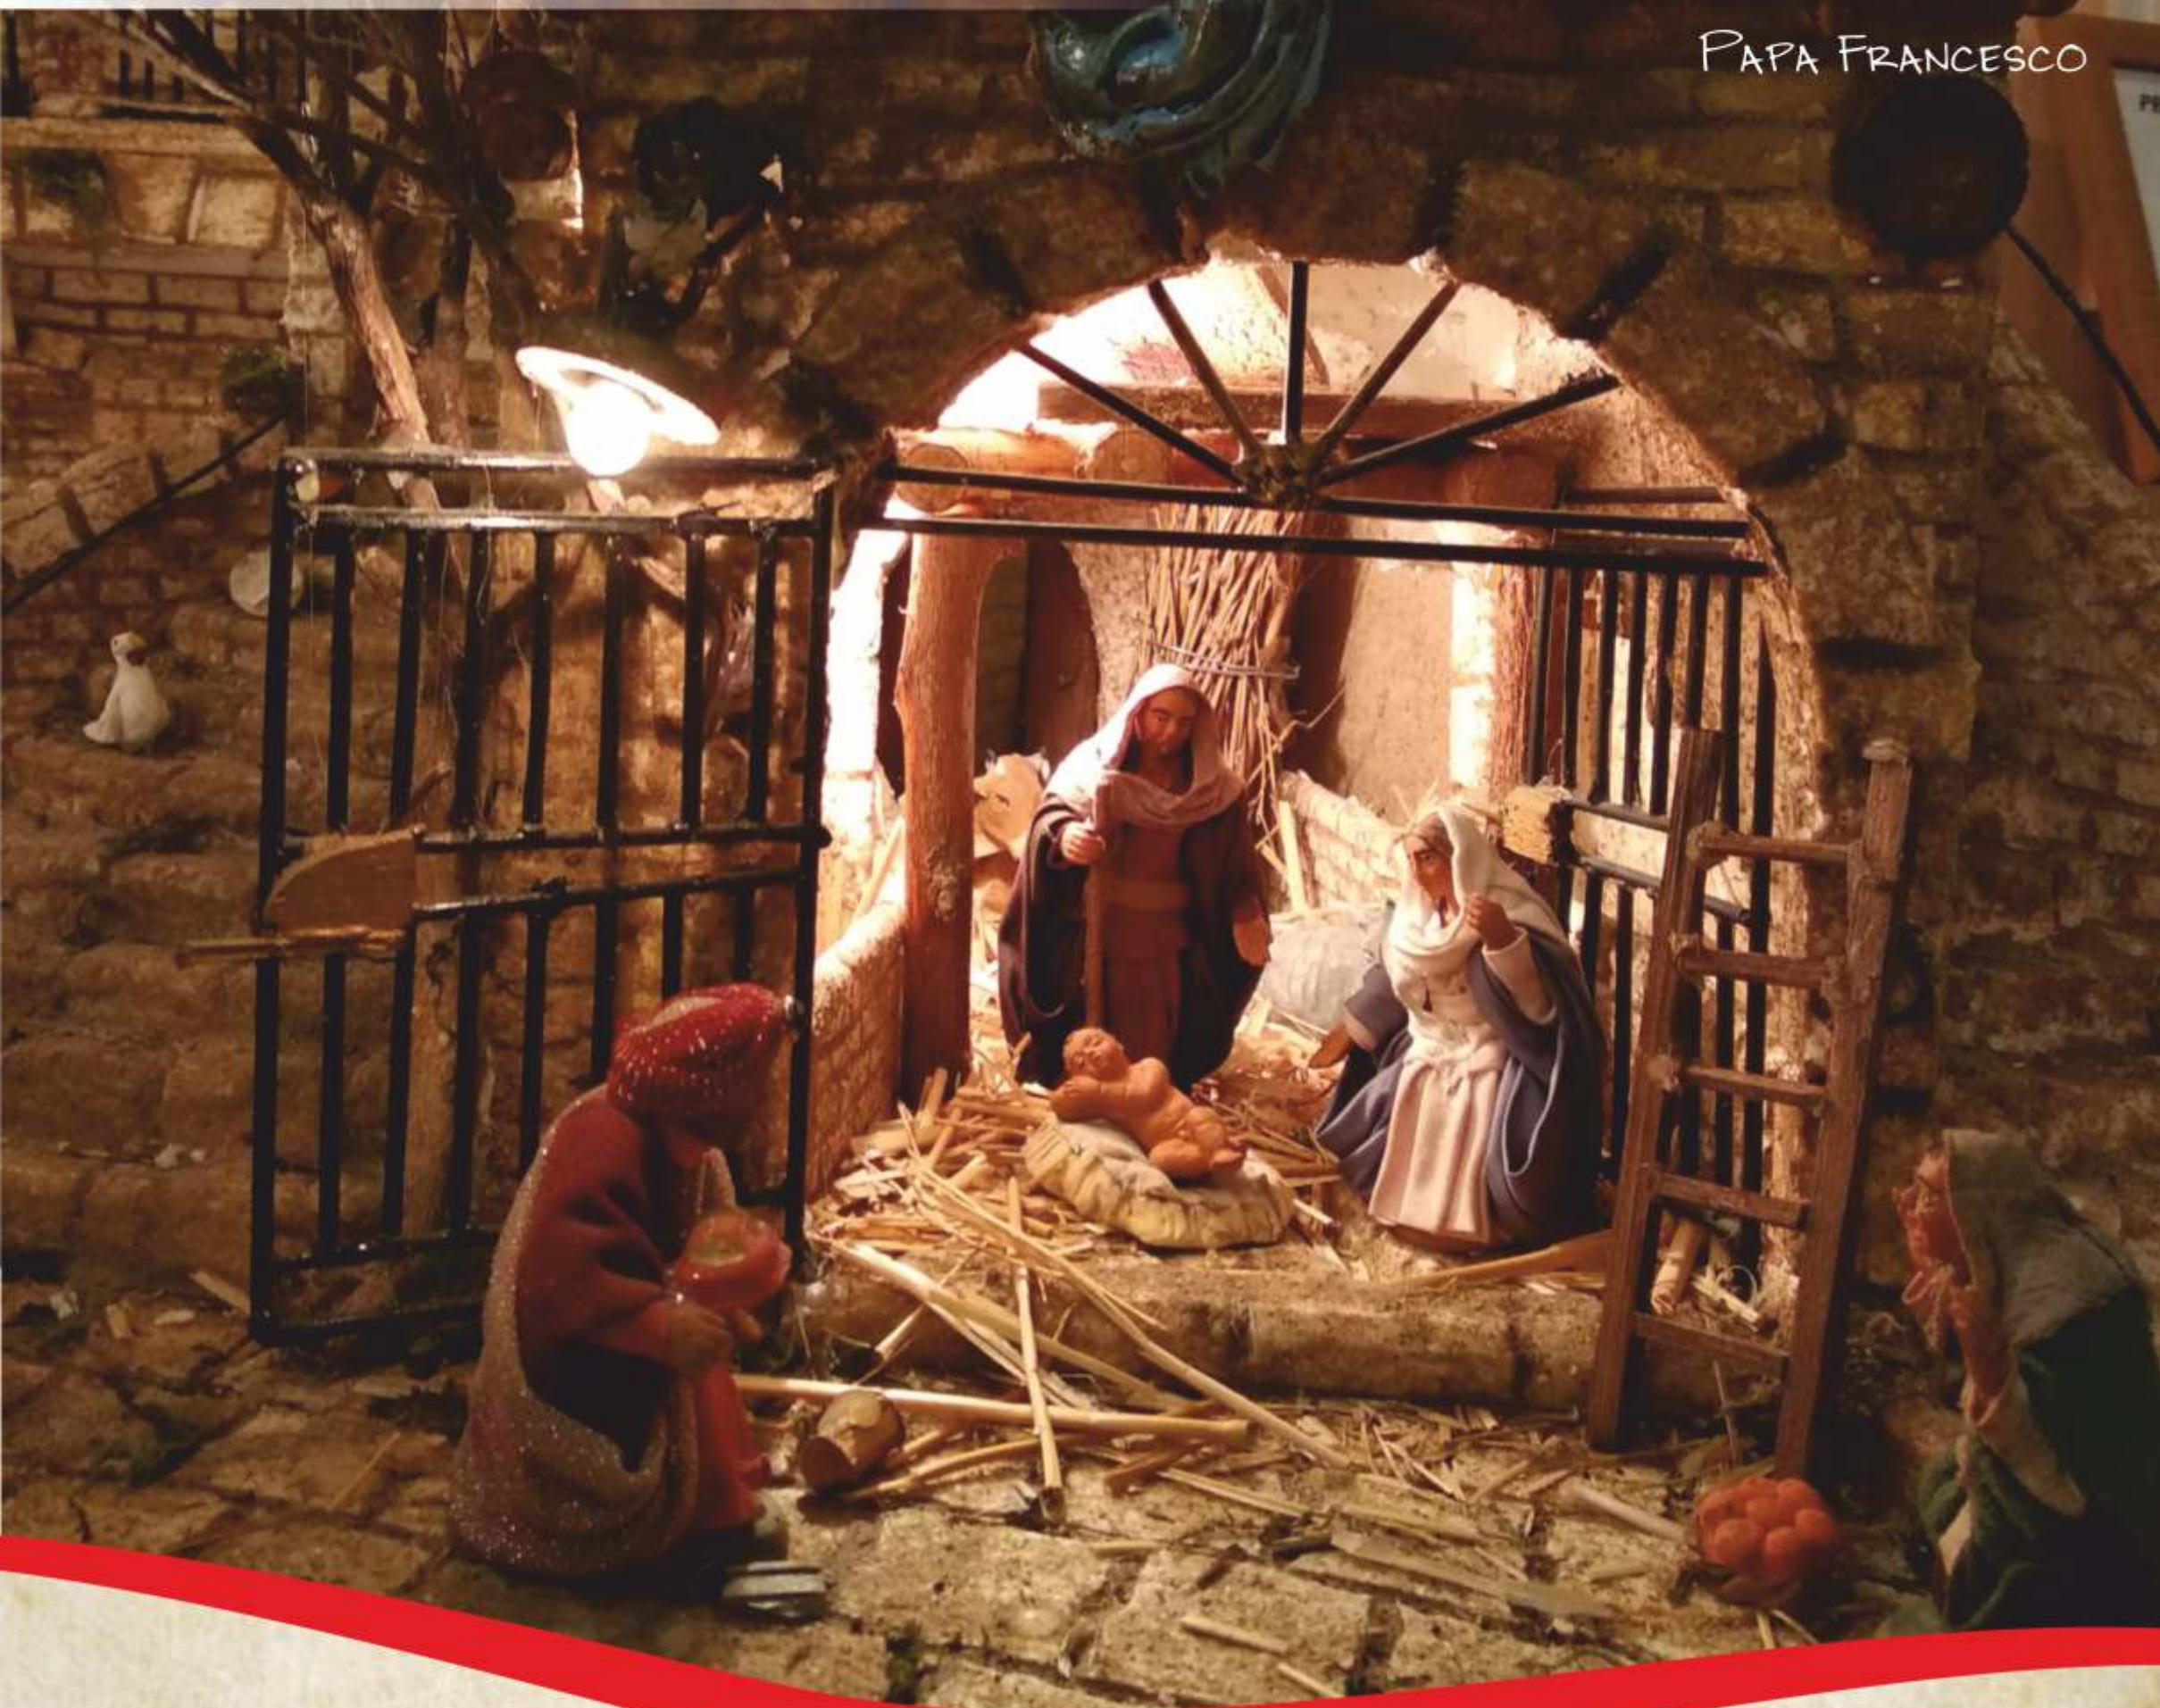

«IL MIRABILE SEGNO  
DEL PRESEPE,  
SUSCITA SEMPRE  
STUPORE E MERAVIGLIA»

PAPA FRANCESCO

Visitate il Presepe  
del *Santuario*  
del *Ponte*

dal 15 Dicembre 2019 al 2 Febbraio 2020